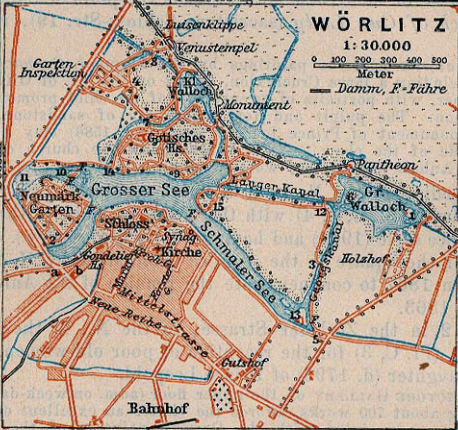

Fähre Coswig

# WÖRLITZ

1:30.000

0 100 200 300 400 500

Meter

— Damm, F.-Fähre

Dessau

Dessau

Bahnhof