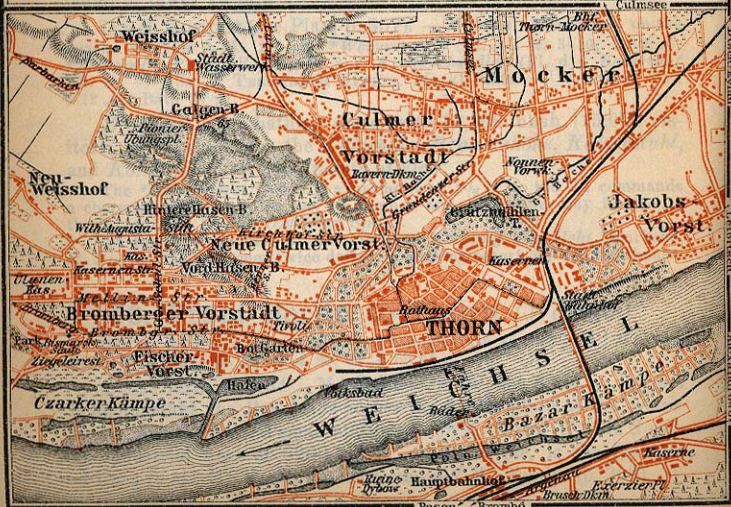

1:50.000 0 1/2 1 Kilometer